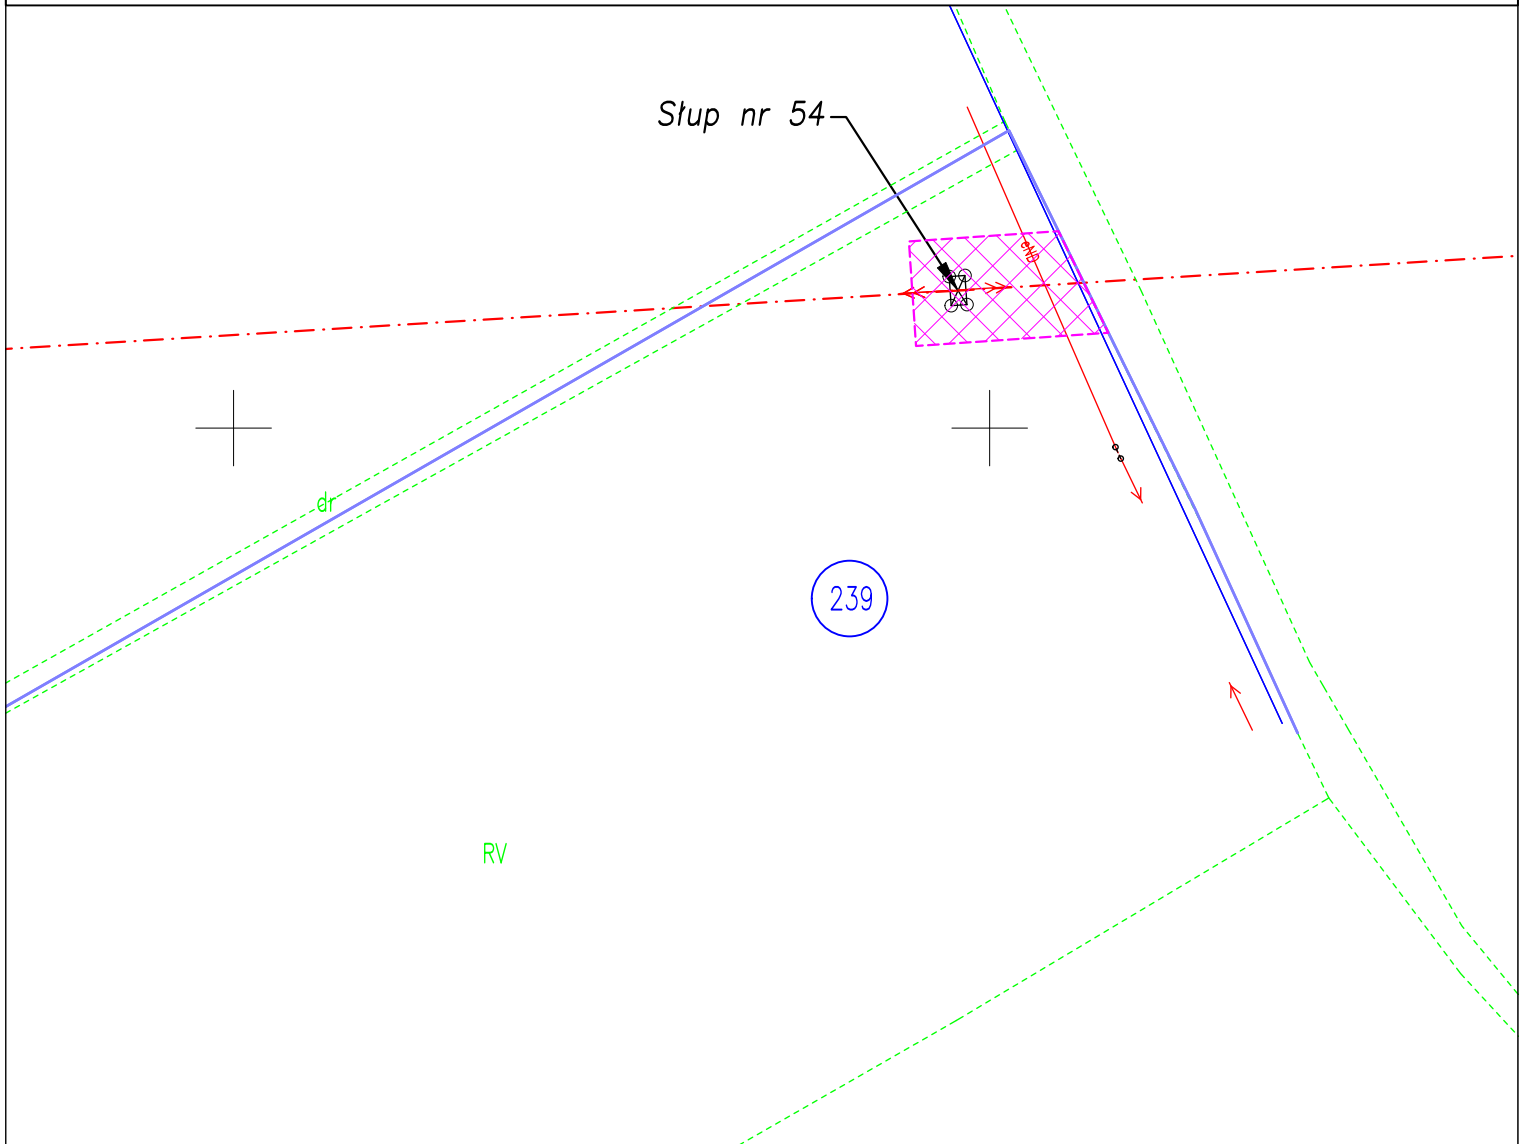

Remont linii 220kV relacji Pątnów – Podolszyce

Działka nr 239, 0021 Racięcice, gmina Sompolno, powiat koniński, woj. wielkopolskie
 Identyfikator działki ewidencyjnej: 301010_5.0021.239

| | |
|---------------------|-----------------------------|
| Skala | 1:1000 |
| Układ współrzędnych | 2000 strefa 6 |
| Licencja nr | K.40602.1.713.2022_3010_CL2 |
| Data i miejsce | Warszawa, 09.03.2022r. |
| Mapa zasadnicza | |

LEGENDA:

- granice użytków gruntowych
- rodzaj użytków gruntowych
- granice działek
- oś linii 220kV relacji Pątnów – Podolszyce
- granice obszaru, w stosunku do którego decyzja o ustaleniu lokalizacji strategicznej inwestycji w zakresie sieci przesyłowej ma wywołać skutek, o którym mowa w art. 22 ust. 5
- linie rozgraniczające teren strategicznej inwestycji w zakresie sieci przesyłowej
- numer działki ewidencyjnej objętej wnioskiem
- słup linii
- kierunek linii