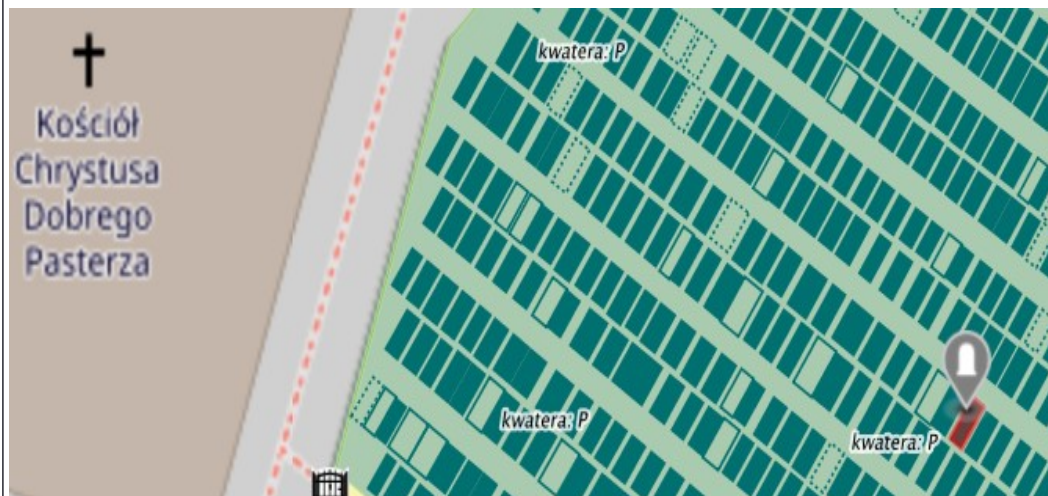

Rodzaj obiektu ¹	Nazwa obiektu	Miejscowość
GRÓB INDYWIDUALNY	GRÓB WŁADYSŁAWA WAWRZYNIAKA OFIARY II WOJNY ŚWIATOWEJ	POZNAŃ
Zdjęcie – widok ogólny	Kategoria II wojna światowa	
	Adres województwo / powiat / gmina	WIELKOPOLSKIE / POZNAŃSKI / POZNAŃ
	ulica / lokalizacja opisowa	ZABYTKOWY CMENTARZ PARAFIALNY, ul. Nowina
	Właściciel / zarządca terenu / działka nr	Parafia rzymskokatolicka pw. Chrystusa Dobrego Pasterza/ 306401_1.0021.AR_19.2/1
	Kwaterna, rząd / ewent. lokalizacja opisowa	Kwaterna P, rząd 12, miejsce 35 GPS: 52°24'57.4"N 16°52'42.0"E (52.415935,16.878324)
	Podstawowa informacja o pochowanych	OFIARA II WOJNY ŚWIATOWEJ – WŁADYSŁAW WAWRZYNIAK
	Datowanie	Brak informacji o wystawieniu obecnego nagrobka
	Forma ochrony	GRÓB WOJENNY
	Wymiary (szer., głęb., wys.)	80 cm, 182 cm, 18 cm.
Material	Kamień	

Szkic sytuacyjny

źródło mapy: „© autorzy OpenStreetMap”.

Zrzut ekranu pochodzi ze strony:

https://www.poznan.pl/mim/public/necropolis/plan.html?mtype=cemeteries&cm_id=4&id=576129&surname=Wawrzyniak&name=W%C5%82adys%C5%82aw#OpenMap

Opis obiektu i inskrypcje

Grób ziemny otoczony betonowym krawężnikiem, u wezłowania drewniany krzyż z figurką Jezusa Ukrzyżowanego oraz owalną, emaliowaną tabliczką inskrypcyjną.

Inskrypcja

TU SPOCZYWA W BOGU
MÓJ NAJDROŻSZY MĄŻ
p. WŁADYSŁAW WAWRZYNIAK
UR. 23.1.1915 ZM. 12.2.1945
ZGINĄŁ TRAG. W WALKACH O CYTADELE
PROSI o ZDROWAŚ MARIA